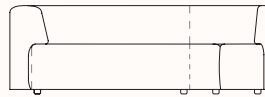

Maxi Module 204 Left Arm Corner 22.5°

OW 2040mm
OD 1130mm
SH 390mm
OH 690mm