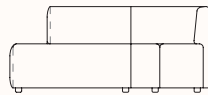

Maxi Left Terminal 161 Corner 22.5 °

OW 1610mm
OD 1130mm
SH 390mm
OH 690mm