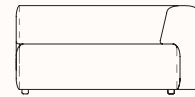

Maxi Module 142 Right Arm

OW 1420mm
OD 1030mm
SH 390mm
OH 690mm