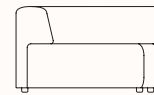

Maxi 90° Corner 113X113

OW 1130mm
OD 1130mm
SH 390mm
OH 690mm