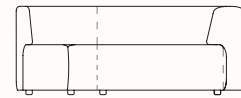

Maxi Module 179 Right Arm Corner 22.5°

OW 1790mm
OD 1130mm
SH 390mm
OH 690mm