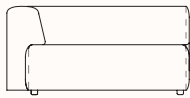

Maxi Module 142 Left Arm

OW 1420mm
OD 1030mm
SH 390mm
OH 690mm