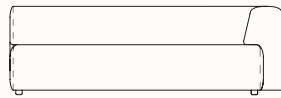

Maxi Module 212 Right Arm

OW 2120mm
OD 1030mm
SH 390mm
OH 690mm