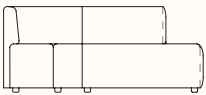

Maxi Right Terminal 161 Corner 22.5 °

OW 1610mm
OD 1130mm
SH 390mm
OH 690mm