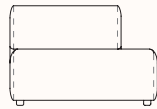

Mini Right Terminal 102

OW 1020mm
OD 880mm
SH 390mm
OH 690mm