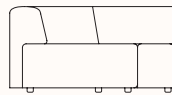

Maxi 90° Corner 134X134

OW 1340mm
OD 1340mm
SH 390mm
OH 690mm