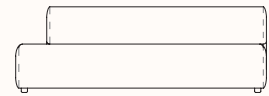

Maxi Left Terminal 202

OW 2020mm
OD 1030mm
SH 390mm
OH 690mm