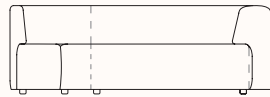

Maxi Module 204 Right Arm Corner 22.5°

OW 2040mm
OD 1130mm
SH 390mm
OH 690mm