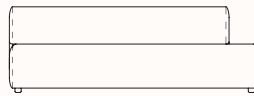

Maxi Right Terminal 202

OW 2020mm
OD 1030mm
SH 390mm
OH 690mm