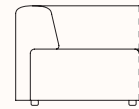

Mini 90° Corner 88X88

OW 880mm
OD 880mm
SH 390mm
OH 690mm