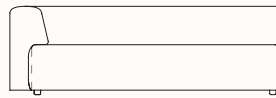

Maxi Module 212 Left Arm

OW 2120mm
OD 1030mm
SH 390mm
OH 690mm