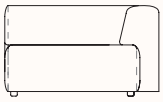

Dimensions

Maxi Chaise 117X163 Right Arm

OW 1170mm
OD 1630mm
SH 390mm
OH 690mm