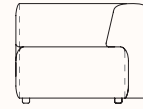

Mini Chaise 92X140 Right Arm

OW 920mm
OD 1400mm
SH 390mm
OH 690mm