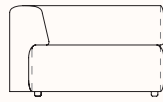

Maxi Chaise 117X163 Left Arm

OW 1170mm
OD 1630mm
SH 390mm
OH 690mm