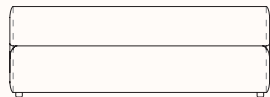

Maxi Module 198

OW 1980mm
OD 1030mm
SH 390mm
OH 690mm