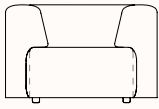

Mini Armchair

OW 1070mm
OD 880mm
OH 690mm