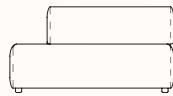

Maxi Left Terminal 132

OW 1320mm
OD 1030mm
SH 390mm
OH 690mm