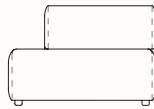

Mini Left Terminal 102

OW 1020mm
OD 880mm
SH 390mm
OH 690mm